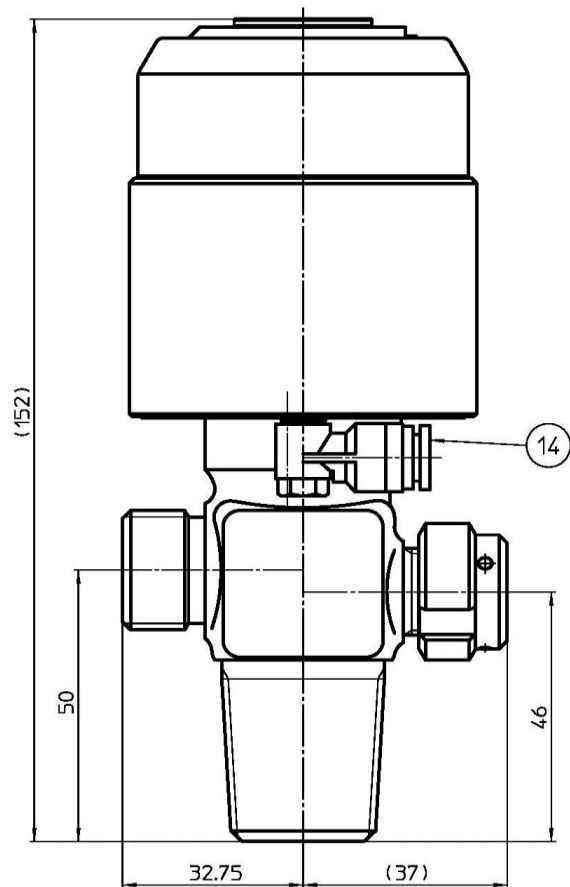

SOFIC

●小型・軽量・高推進力アクチュエーター

ガス名	品名	備考
高純度圧縮ガス・液化ガス全般	PAW	

符号	部品名	材質
1	本体	SUSF316L
2	ケレップ	SUS316L
3	ケレップシート	PCTFE
4	スプリング	SUS304-WPB
5	接ガスダイヤフラム	Co合金
6	ダイヤフラム	SUS316L
7	セーフティナット	C3771
8	フューズメタル	
9	安全板	NNCP
10	安全弁バックシン	PCTFE
11	グランドナット	C6191
12	ステム	C6782
13	アクチュエーター-Ass'y	
14	継手	