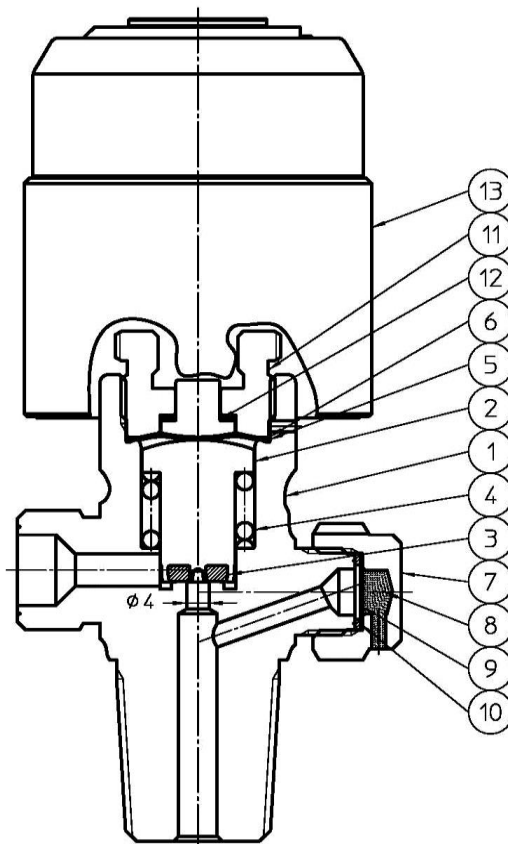

SOFIC

●小型・軽量・高推進力アクチュエーター

ガス名	品名	備考
高純度圧縮ガス・液化ガス全般	PAW	

符号	部品名	材質
1	本体	SUSF316L
2	ケレップ	SUS316L
3	ケレップシート	PCTFE
4	スプリング	SUS304-WPB
5	接ガスダイヤフラム	Co合金
6	ダイヤフラム	SUS316L
7	セーフティナット	C3771
8	フューズメタル	
9	安全板	NNCP
10	安全弁バックシン	PCTFE
11	グランドナット	C6191
12	ステム	C6782
13	アクチュエーター-Ass'y	
14	継手	