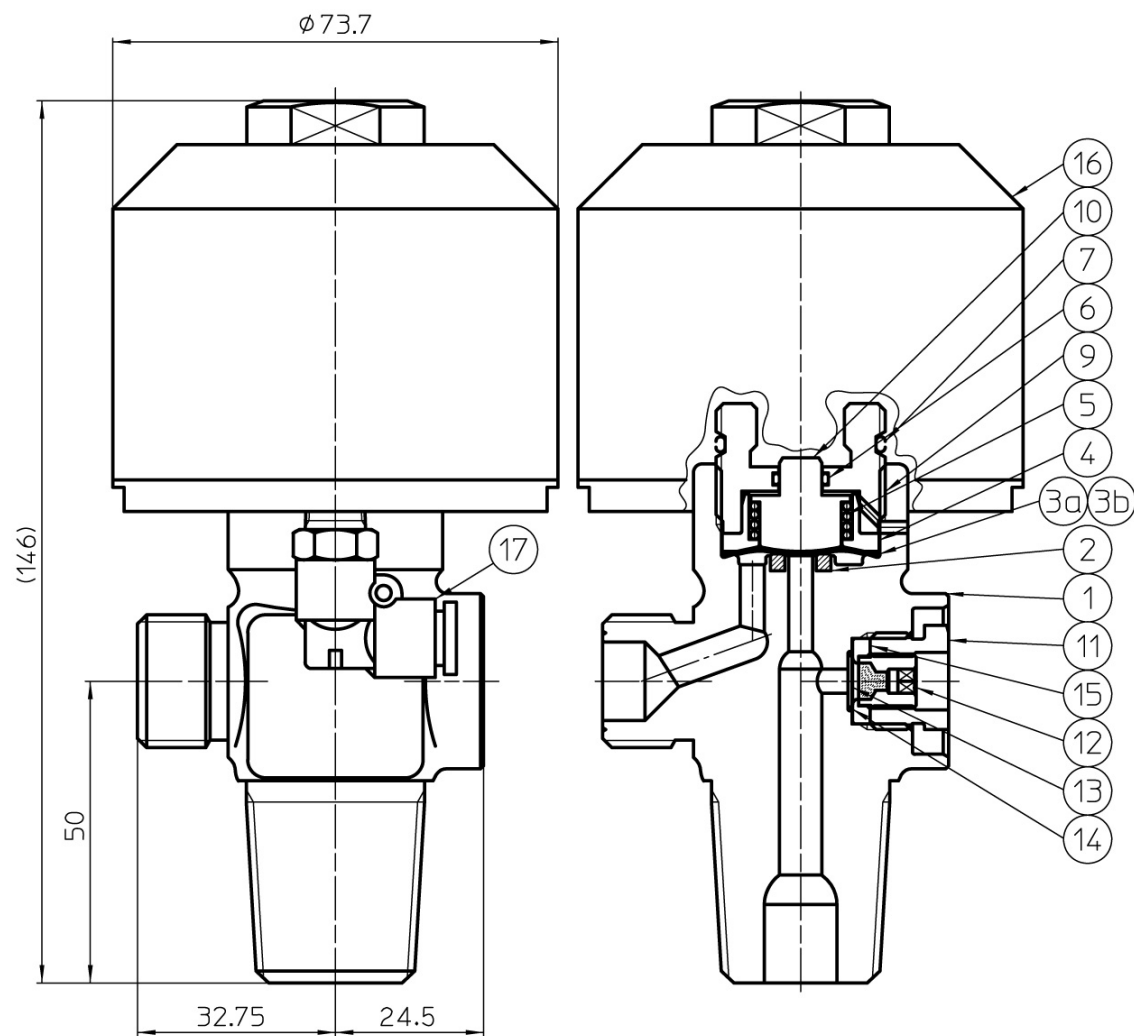

ダイレクトシールバルブ ADシリーズ

- 各種ガスに対応、取り扱い、細かい仕様についてはお問合せのうえ、ご相談ください。
- ADシリーズは、全てクリーン仕様です。

符号	部品名	材質
1	本体	SUSF316L
2	シートディスク	PCTFE
3a	接ガスダイヤフラム	Co合金
3b	ダイヤフラム	SUS316L
4	ダイヤフラム押さえ	SUS304
5	スプリング	SUS304-WPB
6	Oーリング	NBR(Hs70)
7	Oーリング	FKM
8		
9	ボンネット	C6191
10	ステム	SUS304
11	セーフティプラグ	SUS304
12	フューズプラグ	C3604
13	安全板	NNCP
14	Oーリング	SUS321
15	セーフティスリーブ	SUS304
16	アクチュエーター-Ass'y	
17	チューブコネクター	