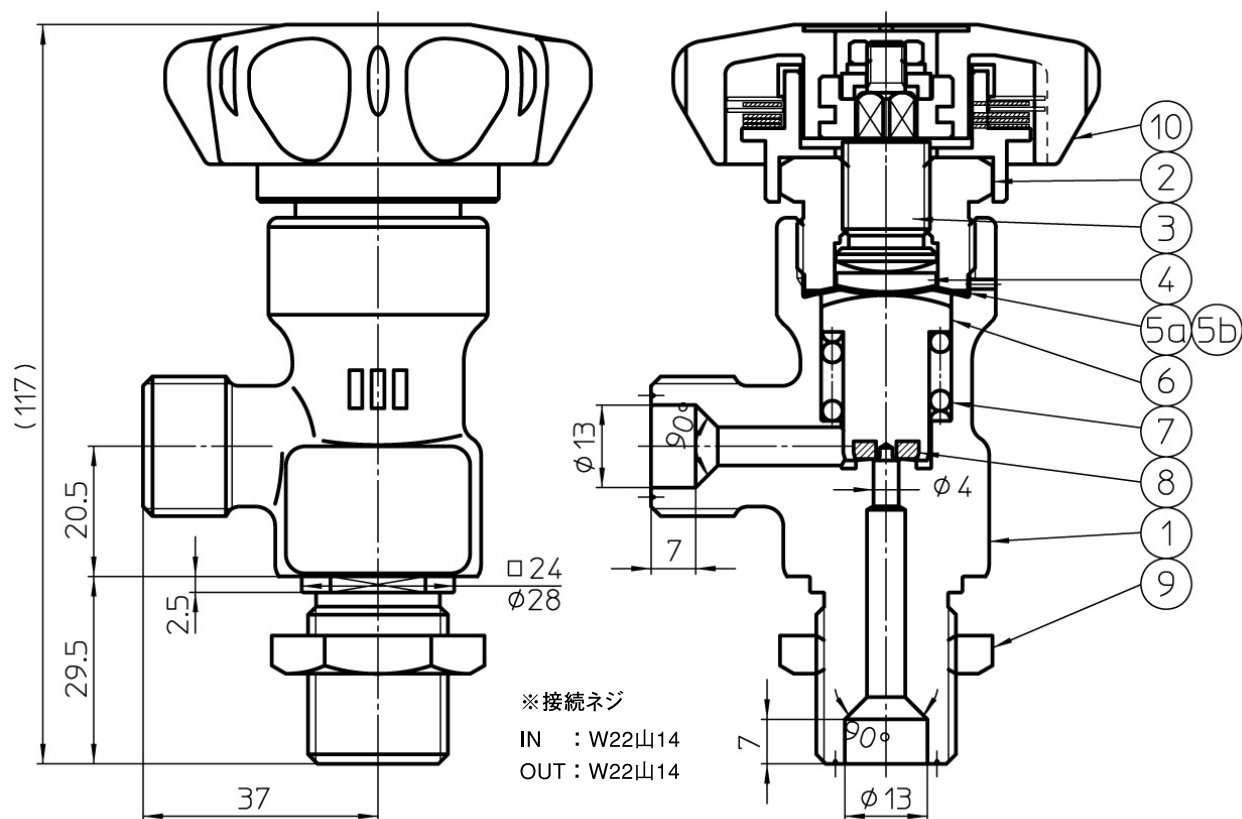

# GSX-55L

- GS-55Lの開閉表示機能付バルブです。
- シート口径 6mmもあります。

品名	備考
GSX-55L	常用 17MPa用、25MPa用があります。
GSX-55L 4Ax25M	大臣認定品 (最高使用圧25MPa)
GSX-55L (φ6)	シート口径 6mm Cv値=0.45
GSX-55L(φ6) 6Ax25M	大臣認定品 (最高使用圧25MPa)

最高使用圧力	17MPa、25MPa
参考Cv値	0.35

※接続ネジ  
IN : W22山14  
OUT : W22山14

符号	部品名	材質
1	本体	SUSF316
2	グランドナット	C3604
3	スピンドル(55L)	C6782
4	皿	SUS304
5a	接ガスダイヤフラム	Co合金
5b	ダイヤフラム	SUS316L
6	ケレップ	SUS316L
7	スプリング	SUS304-WPB
8	ケレップシート	PCTFE
9	ロックナット	C3604
10	開閉表示ハンドルAss'y	