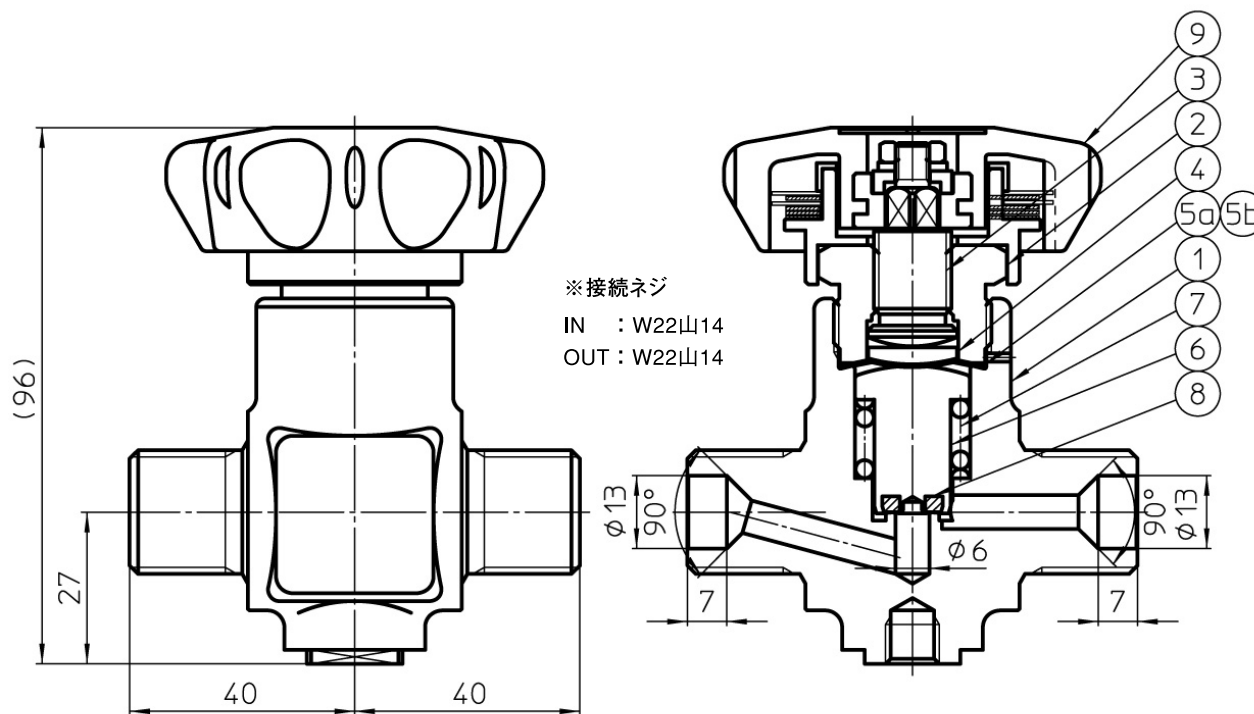

PSX-55L (φ6)

- PS-55Lの開閉表示機能付バルブ
- シート口径 4mm仕様もあります。

品名	備考
PSX-55L (φ6)	常用 17MPa用、25MPa用があります。
PSX-55L (φ6) 6Ax25M	大臣認定品 (最高使用圧25MPa)
PSX-55L	シート口径 4mm仕様 Cv値=0.35
PSX-55L 4Ax25M	大臣認定品 (最高使用圧25MPa)

最高使用圧力	17MPa、25MPa
参考Cv値	0.45

符号	部品名	材質
1	本体	SUSF316
2	グランドナット	C3604
3	スピンドル(55L)	C6782
4	皿	SUS304
5a	接ガスダイヤフラム	Co合金
5b	ダイヤフラム	SUS316L
6	ケレップ	SUS316L
7	スプリング	SUS304-WPB
8	ケレップシート	PCTFE
9	開閉表示ハンドルAss'y	